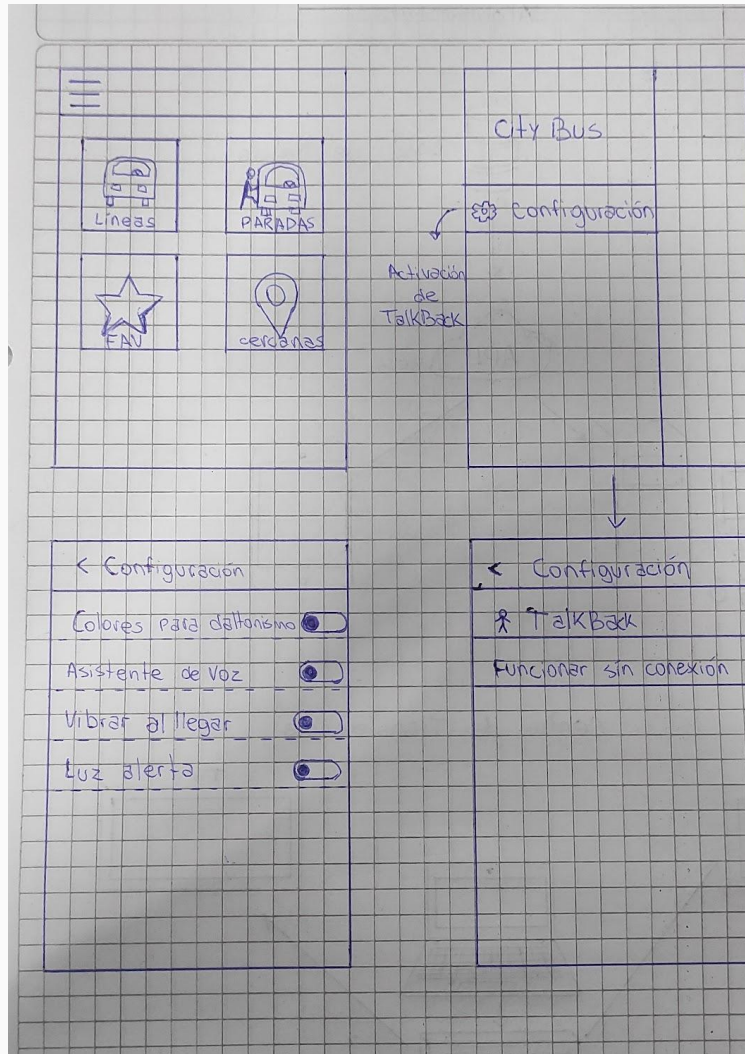

INCLUTECH

TRANSPORTE Y MOVILIDAD ACCESIBLE

¿Quiénes somos?

Transporte y Movilidad urbana y sostenible: Accesibilidad

- **Falta de contemplación a personas con capacidades reducidas**

¿Solución?

- **Implementar funcionalidades tanto a la aplicación como la página web**
 - **Sistema de notificaciones**
 - **Complementarlo con asistente de voz y talkback**
 - **Botón de accesibilidad con múltiples opciones personalizables**
- **Mejorar el sistema de arribos → Centro de transferencia**

Arquitectura

Prototipo de la App

Prototipo del Sistema de Arribos

Financiamiento

“Publicidad a bordo”

Colocación de televisores led para espacio publicitario

Finalidad del proyecto

¿Porque debería ser seleccionado?

Este proyecto es solo el inicio para hacer de Río Grande una ciudad inclusiva y socialmente responsable de la mano de la tecnología.

MUCHAS GRACIAS