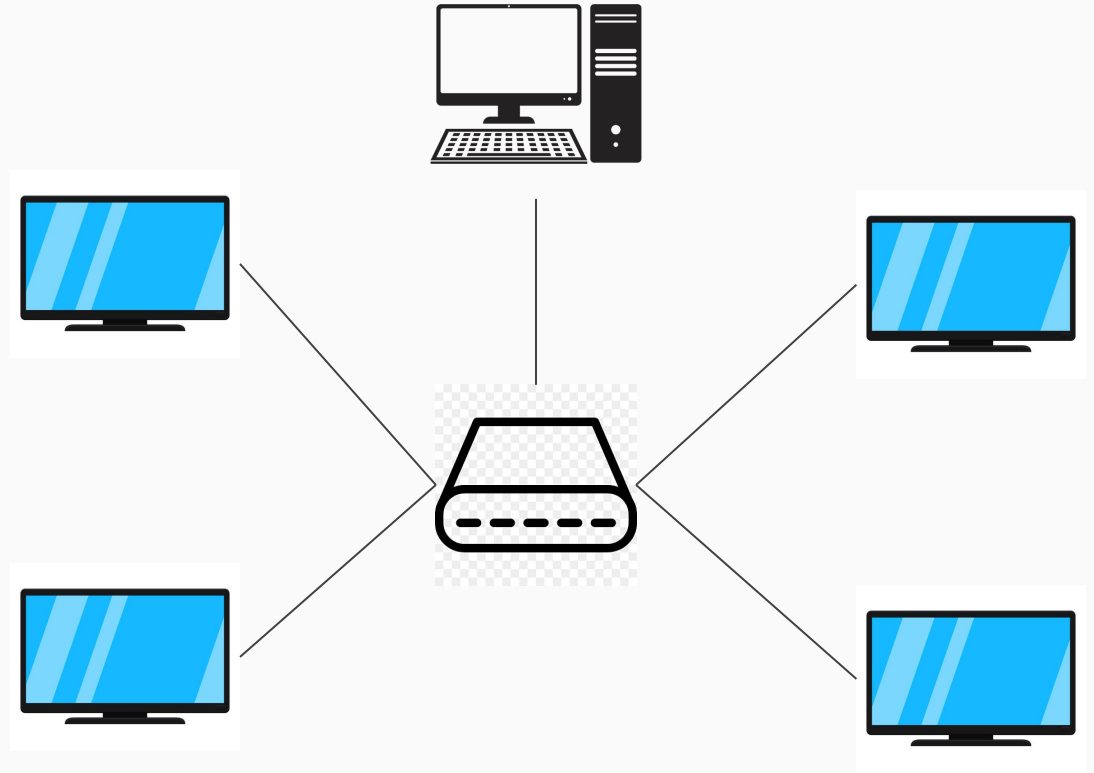

INCLUTECH

TRANSPORTE Y MOVILIDAD ACCESIBLE

¿Quiénes somos?

Transporte y Movilidad urbana y sostenible: Accesibilidad

- **Falta de contemplación a personas con capacidades reducidas**

¿Solución?

- **Implementar funcionalidades tanto a la aplicación como la página web**
 - **Sistema de notificaciones**
 - **Complementarlo con asistente de voz y talkback**
 - **Botón de accesibilidad con múltiples opciones personalizables**
- **Mejorar el sistema de arribos → Centro de transferencia**

Arquitectura

Prototipo de la App

Prototipo del Sistema de Arribos

Financiamiento

“Publicidad a bordo”

Colocación de televisores led para espacio publicitario

Finalidad del proyecto

¿Porque debería ser seleccionado?

Este proyecto es solo el inicio para hacer de Río Grande una ciudad inclusiva y socialmente responsable de la mano de la tecnología.

MUCHAS GRACIAS