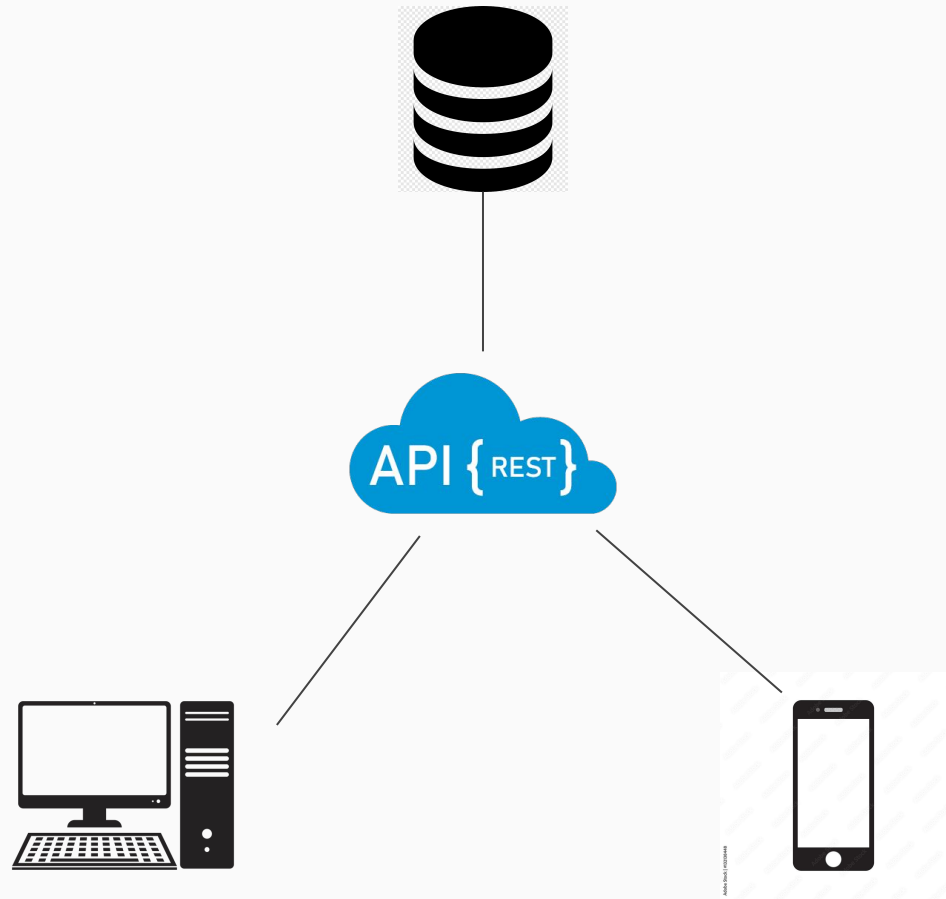

INCLUTECH

TRANSPORTE Y MOVILIDAD ACCESIBLE

¿Quiénes somos?

Transporte y Movilidad urbana y sostenible: Accesibilidad

- **Falta de contemplación a personas con capacidades reducidas**

¿Solución?

- **Implementar funcionalidades tanto a la aplicación como la página web**
 - **Sistema de notificaciones**
 - **Complementarlo con asistente de voz y talkback**
 - **Botón de accesibilidad con múltiples opciones personalizables**
- **Mejorar el sistema de arribos → Centro de transferencia**

Arquitectura

Prototipo de la App

Prototipo del Sistema de Arribos

Financiamiento

“Publicidad a bordo”

Colocación de televisores led para espacio publicitario

Finalidad del proyecto

¿Porque debería ser seleccionado?

Este proyecto es solo el inicio para hacer de Río Grande una ciudad inclusiva y socialmente responsable de la mano de la tecnología.

MUCHAS GRACIAS